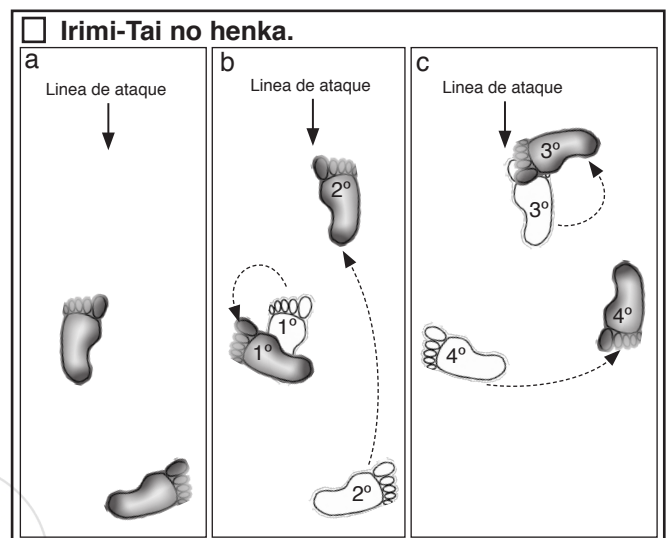

DESPLAZAMIENTOS BÁSICOS Y SUS PRINCIPALES COMBINACIONES

• DESPLAZAMIENTOS BÁSICOS

*Los ataques estan basados en Shomen uchi.

**La posición de guardia siempre es Hidari kamae.

***El punto de contacto del ataque corresponde a la cabeza de tori.

****La numeración de las flechas de dirección corresponde al orden de cada paso.

• **COMBINACIONES PRINCIPALES**

○ Issoku irimi-Irimi-Tenkan-Tai no henka-Irimi.

△ Mae shuri ashi-Issoku irimi.