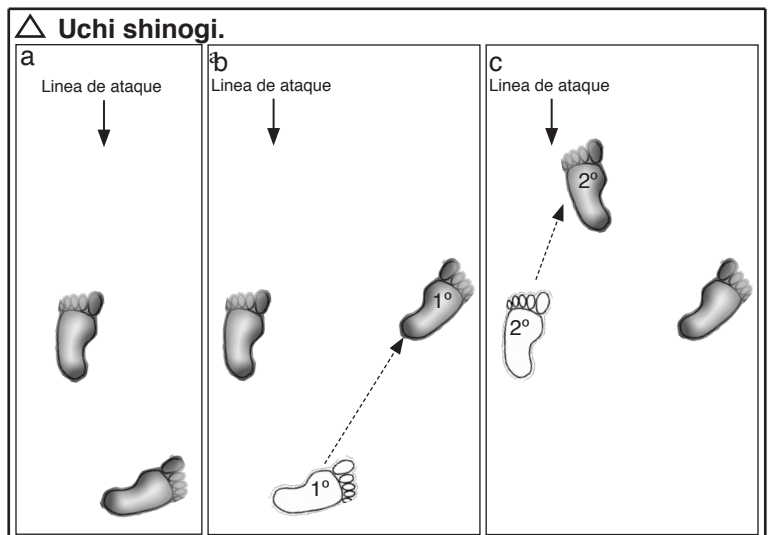

DESPLAZAMIENTOS BÁSICOS Y SUS PRINCIPALES COMBINACIONES

• DESPLAZAMIENTOS BÁSICOS

*Los ataques estan basados en Shomen uchi.

**La posición de guardia siempre es Hidari kamae.

***El punto de contacto del ataque corresponde a la cabeza de tori.

****La numeración de las flechas de dirección corresponde al orden de cada paso.

• **COMBINACIONES PRINCIPALES**

○ Issoku irimi-Irimi-Tenkan-Tai no henka-Irimi.

△ Mae shuri ashi-Issoku irimi.