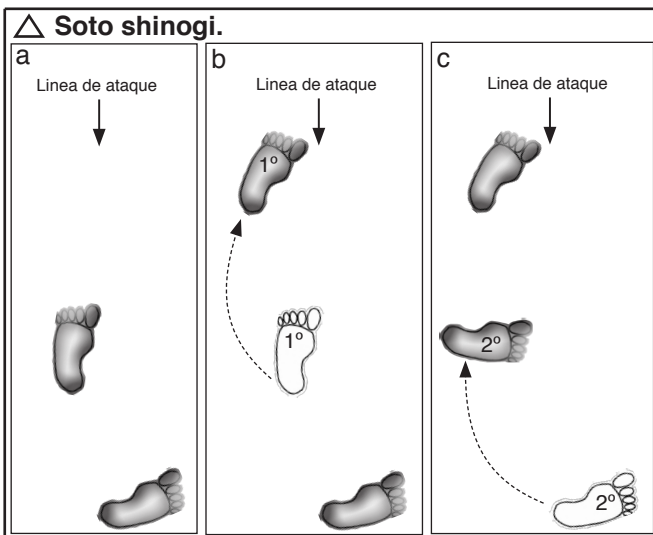

DESPLAZAMIENTOS BÁSICOS Y SUS PRINCIPALES COMBINACIONES

• DESPLAZAMIENTOS BÁSICOS

*Los ataques estan basados en Shomen uchi.

**La posición de guardia siempre es Hidari kamae.

***El punto de contacto del ataque corresponde a la cabeza de tori.

****La numeración de las flechas de dirección corresponde al orden de cada paso.

• **COMBINACIONES PRINCIPALES**

○ Issoku irimi-Irimi-Tenkan-Tai no henka-Irimi.

△ Mae shuri ashi-Issoku irimi.