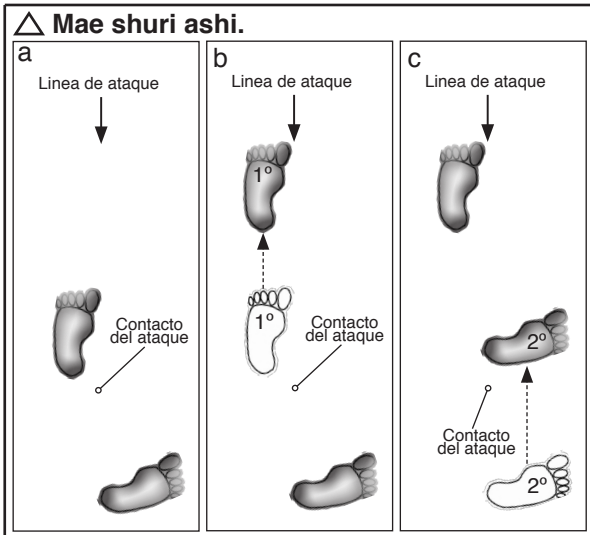

DESPLAZAMIENTOS BÁSICOS Y SUS PRINCIPALES COMBINACIONES

• DESPLAZAMIENTOS BÁSICOS

*Los ataques estan basados en Shomen uchi.

**La posición de guardia siempre es Hidari kamae.

***El punto de contacto del ataque corresponde a la cabeza de tori.

****La numeración de las flechas de dirección corresponde al orden de cada paso.

• **COMBINACIONES PRINCIPALES**

○ Issoku irimi-Irimi-Tenkan-Tai no henka-Irimi.

△ Mae shuri ashi-Issoku irimi.