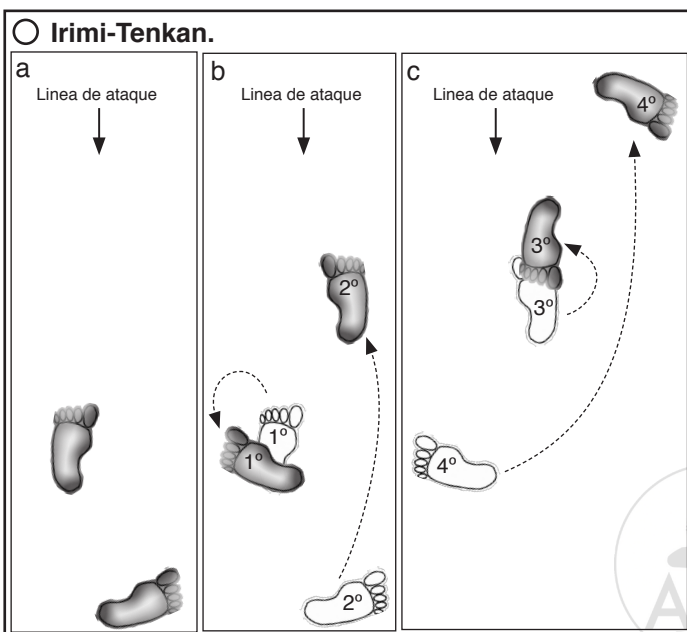

DESPLAZAMIENTOS BÁSICOS Y SUS PRINCIPALES COMBINACIONES

• DESPLAZAMIENTOS BÁSICOS

*Los ataques estan basados en Shomen uchi.

**La posición de guardia siempre es Hidari kamae.

***El punto de contacto del ataque corresponde a la cabeza de tori.

****La numeración de las flechas de dirección corresponde al orden de cada paso.

• **COMBINACIONES PRINCIPALES**

○ Issoku irimi-Irimi-Tenkan-Tai no henka-Irimi.

△ Mae shuri ashi-Issoku irimi.