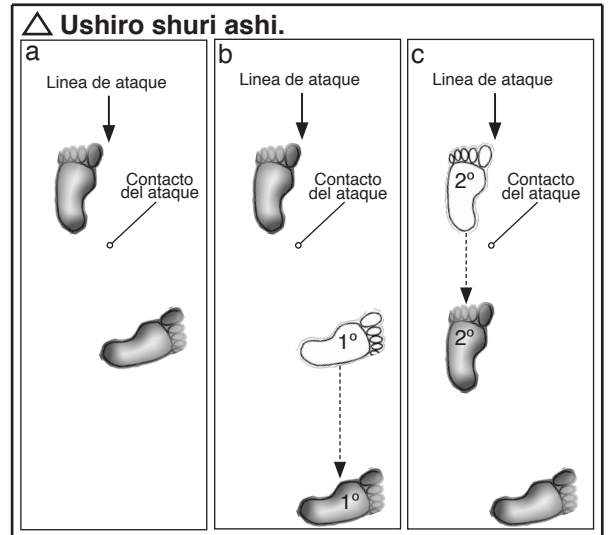

DESPLAZAMIENTOS BÁSICOS Y SUS PRINCIPALES COMBINACIONES

• DESPLAZAMIENTOS BÁSICOS

*Los ataques estan basados en Shomen uchi.

**La posición de guardia siempre es Hidari kamae.

***El punto de contacto del ataque corresponde a la cabeza de tori.

****La numeración de las flechas de dirección corresponde al orden de cada paso.

• **COMBINACIONES PRINCIPALES**

○ Issoku irimi-Irimi-Tenkan-Tai no henka-Irimi.

△ Mae shuri ashi-Issoku irimi.