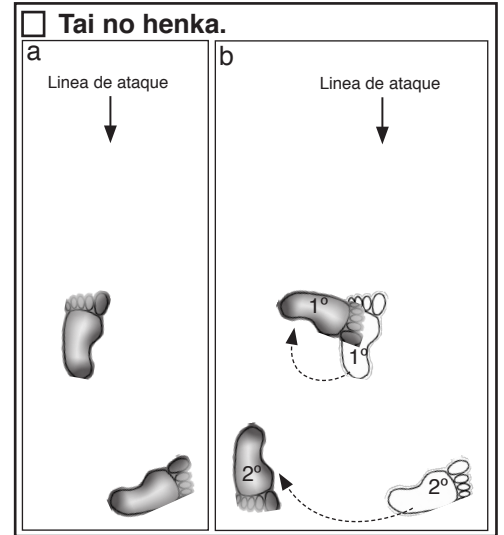

DESPLAZAMIENTOS BÁSICOS Y SUS PRINCIPALES COMBINACIONES

• DESPLAZAMIENTOS BÁSICOS

*Los ataques estan basados en Shomen uchi.

**La posición de guardia siempre es Hidari kamae.

***El punto de contacto del ataque corresponde a la cabeza de tori.

****La numeración de las flechas de dirección corresponde al orden de cada paso.

• **COMBINACIONES PRINCIPALES**

○ Issoku irimi-Irimi-Tenkan-Tai no henka-Irimi.

△ Mae shuri ashi-Issoku irimi.