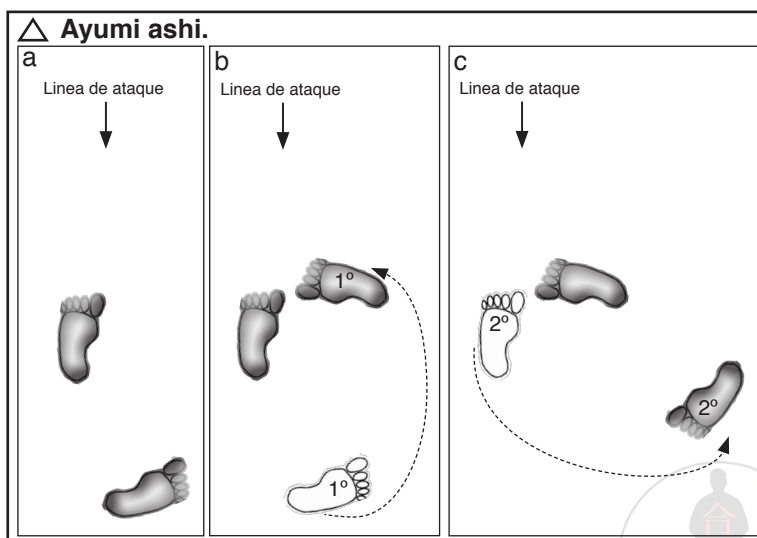

DESPLAZAMIENTOS BÁSICOS Y SUS PRINCIPALES COMBINACIONES

• DESPLAZAMIENTOS BÁSICOS

*Los ataques estan basados en Shomen uchi.

**La posición de guardia siempre es Hidari kamae.

***El punto de contacto del ataque corresponde a la cabeza de tori.

****La numeración de las flechas de dirección corresponde al orden de cada paso.

• **COMBINACIONES PRINCIPALES**

○ Issoku irimi-Irimi-Tenkan-Tai no henka-Irimi.

△ Mae shuri ashi-Issoku irimi.